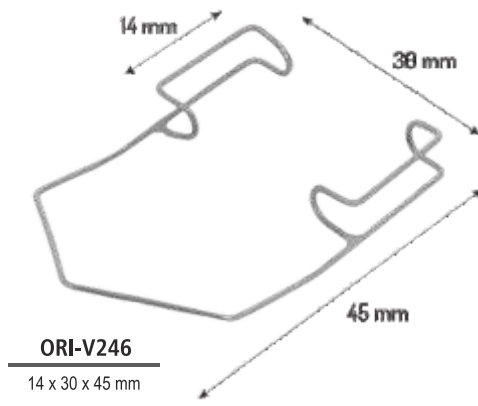

**ORI-V-TI-003**

8,5 cm  
PESETA OCZNA  
COLIBRI  
TYTANOWA, ząbki 1x2, prosta  
eye-tweezer Colibri,  
titanium, 1x2 teeth, straight

**ORI-V-TI-004**

8,5 cm  
PESETA OCZNA  
COLIBRI  
TYTANOWA  
eye-tweezer Colibri,  
titanium

**ORI-TI-015**

15,5 cm  
PESETA CHIRURGICZNA  
TYTANOWA, ząbki 1x2, prosta  
tweezer, titanium, 1x2 teeth, straight

**ORI-TI-016**

15,5 cm  
PESETA CHIRURGICZNA  
TYTANOWA, ząbki 1x2, wygięta  
tweezer, titanium, 1x2 teeth, curved

ROZWÓRKA OCZNA BARRAQUER  
Barraquer eyelid dilators

**ORI-V247**  
3,5 cm  
ROZWIERACZ DO POWIEK  
SAUER  
*eyelid dilator Sauer*

**ORI-V248**  
8 cm  
ROZWIERACZ DO POWIEK  
LANCASTER  
*eyelid dilator Lancaster*

**ORI-V249**  
7 cm  
ROZWIERACZ DO POWIEK  
MELLINGER  
*eyelid dilator Mellinger*

**ORI-E202**  
9 cm  
MIARKA CASTROVIEJO  
PROSTA  
*thickness gauge  
straight*

**ORI-E203**  
9 cm  
MIARKA CASTROVIEJO  
WYGIĘTA  
*thickness gauge  
curved*