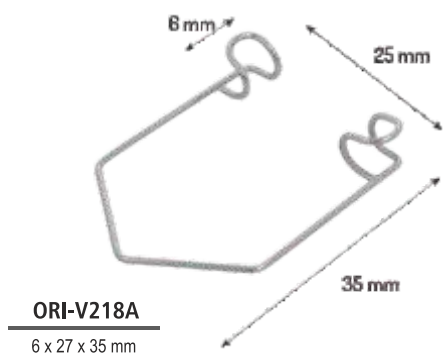

**ORI-V-TI-003**

8,5 cm  
PESETA OCZNA  
COLIBRI  
TYTANOWA, ząbki 1x2, prosta  
eye-tweezer Colibri,  
titanium, 1x2 teeth, straight

**ORI-V-TI-004**

8,5 cm  
PESETA OCZNA  
COLIBRI  
TYTANOWA  
eye-tweezer Colibri,  
titanium

**ORI-TI-015**

15,5 cm  
PESETA CHIRURGICZNA  
TYTANOWA, ząbki 1x2, prosta  
tweezer, titanium, 1x2 teeth, straight

**ORI-TI-016**

15,5 cm  
PESETA CHIRURGICZNA  
TYTANOWA, ząbki 1x2, wygięta  
tweezer, titanium, 1x2 teeth, curved

ROZWÓRKA OCZNA BARRAQUER  
Barraquer eyelid dilators

**ORI-V247**  
3,5 cm  
ROZWIERACZ DO POWIEK  
SAUER  
*eyelid dilator Sauer*

**ORI-V248**  
8 cm  
ROZWIERACZ DO POWIEK  
LANCASTER  
*eyelid dilator Lancaster*

**ORI-V249**  
7 cm  
ROZWIERACZ DO POWIEK  
MELLINGER  
*eyelid dilator Mellinger*

**ORI-E202**  
9 cm  
MIARKA CASTROVIEJO  
PROSTA  
*thickness gauge  
straight*

**ORI-E203**  
9 cm  
MIARKA CASTROVIEJO  
WYGIĘTA  
*thickness gauge  
curved*