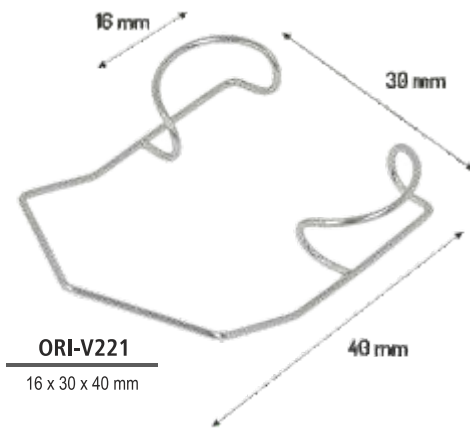

**ORI-V-TI-003**

8,5 cm  
PESETA OCZNA  
COLIBRI  
TYTANOWA, ząbki 1x2, prosta  
eye-tweezer Colibri,  
titanium, 1x2 teeth, straight

**ORI-V-TI-004**

8,5 cm  
PESETA OCZNA  
COLIBRI  
TYTANOWA  
eye-tweezer Colibri,  
titanium

**ORI-TI-015**

15,5 cm  
PESETA CHIRURGICZNA  
TYTANOWA, ząbki 1x2, prosta  
tweezer, titanium, 1x2 teeth, straight

**ORI-TI-016**

15,5 cm  
PESETA CHIRURGICZNA  
TYTANOWA, ząbki 1x2, wygięta  
tweezer, titanium, 1x2 teeth, curved

ROZWÓRKA OCZNA BARRAQUER  
Barraquer eyelid dilators

**ORI-V247**  
3,5 cm  
ROZWIERACZ DO POWIEK  
SAUER  
*eyelid dilator Sauer*

**ORI-V248**  
8 cm  
ROZWIERACZ DO POWIEK  
LANCASTER  
*eyelid dilator Lancaster*

**ORI-V249**  
7 cm  
ROZWIERACZ DO POWIEK  
MELLINGER  
*eyelid dilator Mellinger*

**ORI-E202**  
9 cm  
MIARKA CASTROVIEJO  
PROSTA  
*thickness gauge  
straight*

**ORI-E203**  
9 cm  
MIARKA CASTROVIEJO  
WYGIĘTA  
*thickness gauge  
curved*