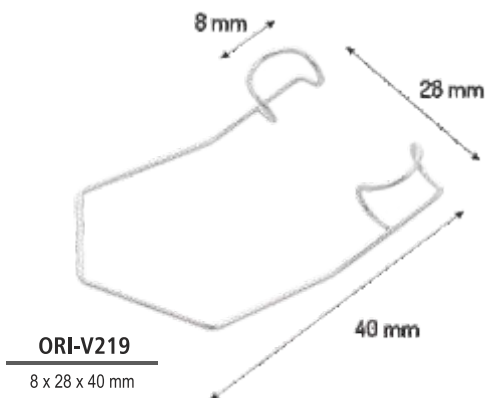

**ORI-V-TI-003**

8,5 cm  
PESETA OCZNA  
COLIBRI  
TYTANOWA, ząbki 1x2, prosta  
eye-tweezer Colibri,  
titanium, 1x2 teeth, straight

**ORI-V-TI-004**

8,5 cm  
PESETA OCZNA  
COLIBRI  
TYTANOWA  
eye-tweezer Colibri,  
titanium

**ORI-TI-015**

15,5 cm  
PESETA CHIRURGICZNA  
TYTANOWA, ząbki 1x2, prosta  
tweezer, titanium, 1x2 teeth, straight

**ORI-TI-016**

15,5 cm  
PESETA CHIRURGICZNA  
TYTANOWA, ząbki 1x2, wygięta  
tweezer, titanium, 1x2 teeth, curved

ROZWÓRKA OCZNA BARRAQUER  
Barraquer eyelid dilators

**ORI-V247**  
3,5 cm  
ROZWIERACZ DO POWIEK  
SAUER  
*eyelid dilator Sauer*

**ORI-V248**  
8 cm  
ROZWIERACZ DO POWIEK  
LANCASTER  
*eyelid dilator Lancaster*

**ORI-V249**  
7 cm  
ROZWIERACZ DO POWIEK  
MELLINGER  
*eyelid dilator Mellinger*

**ORI-E202**  
9 cm  
MIARKA CASTROVIEJO  
PROSTA  
*thickness gauge  
straight*

**ORI-E203**  
9 cm  
MIARKA CASTROVIEJO  
WYGIĘTA  
*thickness gauge  
curved*