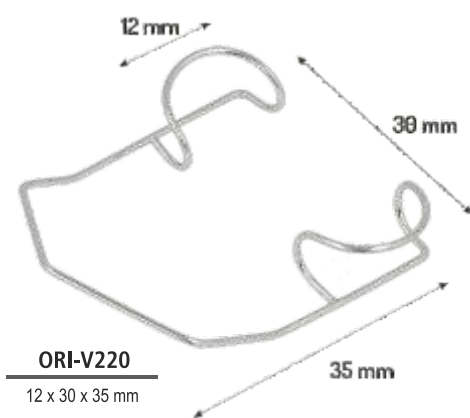

**ORI-V-TI-003**

8,5 cm  
PESETA OCZNA  
COLIBRI  
TYTANOWA, ząbki 1x2, prosta  
eye-tweezer Colibri,  
titanium, 1x2 teeth, straight

**ORI-V-TI-004**

8,5 cm  
PESETA OCZNA  
COLIBRI  
TYTANOWA  
eye-tweezer Colibri,  
titanium

**ORI-TI-015**

15,5 cm  
PESETA CHIRURGICZNA  
TYTANOWA, ząbki 1x2, prosta  
tweezer, titanium, 1x2 teeth, straight

**ORI-TI-016**

15,5 cm  
PESETA CHIRURGICZNA  
TYTANOWA, ząbki 1x2, wygięta  
tweezer, titanium, 1x2 teeth, curved

ROZWÓRKA OCZNA BARRAQUER  
Barraquer eyelid dilators

**ORI-V247**  
3,5 cm  
ROZWIERACZ DO POWIEK  
SAUER  
*eyelid dilator Sauer*

**ORI-V248**  
8 cm  
ROZWIERACZ DO POWIEK  
LANCASTER  
*eyelid dilator Lancaster*

**ORI-V249**  
7 cm  
ROZWIERACZ DO POWIEK  
MELLINGER  
*eyelid dilator Mellinger*

**ORI-E202**  
9 cm  
MIARKA CASTROVIEJO  
PROSTA  
*thickness gauge  
straight*

**ORI-E203**  
9 cm  
MIARKA CASTROVIEJO  
WYGIĘTA  
*thickness gauge  
curved*