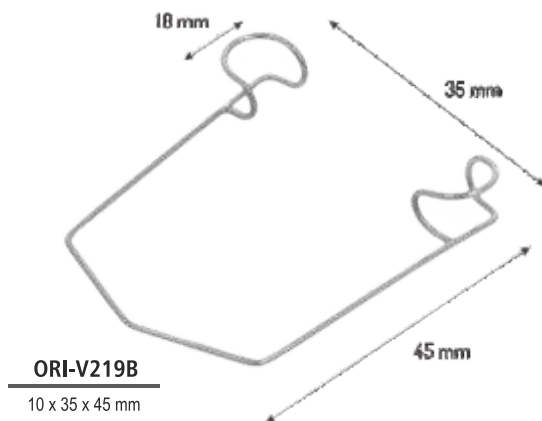

**ORI-V-TI-003**

8,5 cm  
PESETA OCZNA  
COLIBRI  
TYTANOWA, ząbki 1x2, prosta  
eye-tweezer Colibri,  
titanium, 1x2 teeth, straight

**ORI-V-TI-004**

8,5 cm  
PESETA OCZNA  
COLIBRI  
TYTANOWA  
eye-tweezer Colibri,  
titanium

**ORI-TI-015**

15,5 cm  
PESETA CHIRURGICZNA  
TYTANOWA, ząbki 1x2, prosta  
tweezer, titanium, 1x2 teeth, straight

**ORI-TI-016**

15,5 cm  
PESETA CHIRURGICZNA  
TYTANOWA, ząbki 1x2, wygięta  
tweezer, titanium, 1x2 teeth, curved

ROZWÓRKA OCZNA BARRAQUER  
Barraquer eyelid dilators

**ORI-V247**  
3,5 cm  
ROZWIERACZ DO POWIEK  
SAUER  
*eyelid dilator Sauer*

**ORI-V248**  
8 cm  
ROZWIERACZ DO POWIEK  
LANCASTER  
*eyelid dilator Lancaster*

**ORI-V249**  
7 cm  
ROZWIERACZ DO POWIEK  
MELLINGER  
*eyelid dilator Mellinger*

**ORI-E202**  
9 cm  
MIARKA CASTROVIEJO  
PROSTA  
*thickness gauge  
straight*

**ORI-E203**  
9 cm  
MIARKA CASTROVIEJO  
WYGIĘTA  
*thickness gauge  
curved*