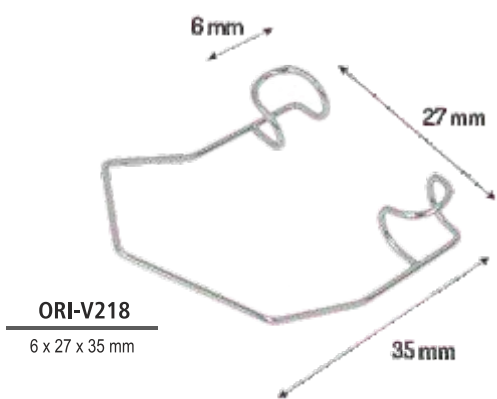

**ORI-V-TI-003**

8,5 cm  
PESETA OCZNA  
COLIBRI  
TYTANOWA, ząbki 1x2, prosta  
eye-tweezer Colibri,  
titanium, 1x2 teeth, straight

**ORI-V-TI-004**

8,5 cm  
PESETA OCZNA  
COLIBRI  
TYTANOWA  
eye-tweezer Colibri,  
titanium

**ORI-TI-015**

15,5 cm  
PESETA CHIRURGICZNA  
TYTANOWA, ząbki 1x2, prosta  
tweezer, titanium, 1x2 teeth, straight

**ORI-TI-016**

15,5 cm  
PESETA CHIRURGICZNA  
TYTANOWA, ząbki 1x2, wygięta  
tweezer, titanium, 1x2 teeth, curved

ROZWÓRKA OCZNA BARRAQUER  
Barraquer eyelid dilators

**ORI-V247**  
3,5 cm  
ROZWIERACZ DO POWIEK  
SAUER  
*eyelid dilator Sauer*

**ORI-V248**  
8 cm  
ROZWIERACZ DO POWIEK  
LANCASTER  
*eyelid dilator Lancaster*

**ORI-V249**  
7 cm  
ROZWIERACZ DO POWIEK  
MELLINGER  
*eyelid dilator Mellinger*

**ORI-E202**  
9 cm  
MIARKA CASTROVIEJO  
PROSTA  
*thickness gauge  
straight*

**ORI-E203**  
9 cm  
MIARKA CASTROVIEJO  
WYGIĘTA  
*thickness gauge  
curved*