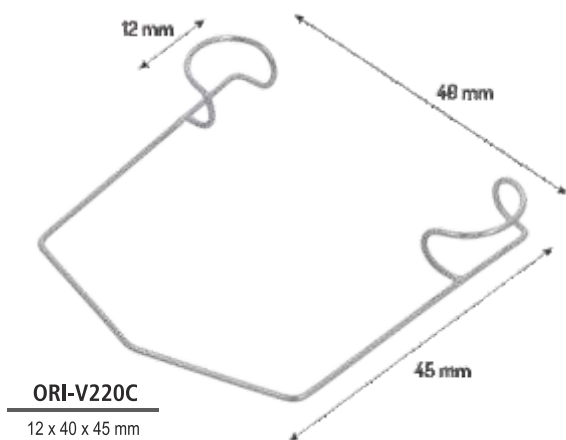

**ORI-V-TI-003**

8,5 cm  
PESETA OCZNA  
COLIBRI  
TYTANOWA, ząbki 1x2, prosta  
eye-tweezer Colibri,  
titanium, 1x2 teeth, straight

**ORI-V-TI-004**

8,5 cm  
PESETA OCZNA  
COLIBRI  
TYTANOWA  
eye-tweezer Colibri,  
titanium

**ORI-TI-015**

15,5 cm  
PESETA CHIRURGICZNA  
TYTANOWA, ząbki 1x2, prosta  
tweezer, titanium, 1x2 teeth, straight

**ORI-TI-016**

15,5 cm  
PESETA CHIRURGICZNA  
TYTANOWA, ząbki 1x2, wygięta  
tweezer, titanium, 1x2 teeth, curved

ROZWÓRKA OCZNA BARRAQUER  
Barraquer eyelid dilators

**ORI-V247**  
3,5 cm  
ROZWIERACZ DO POWIEK  
SAUER  
*eyelid dilator Sauer*

**ORI-V248**  
8 cm  
ROZWIERACZ DO POWIEK  
LANCASTER  
*eyelid dilator Lancaster*

**ORI-V249**  
7 cm  
ROZWIERACZ DO POWIEK  
MELLINGER  
*eyelid dilator Mellinger*

**ORI-E202**  
9 cm  
MIARKA CASTROVIEJO  
PROSTA  
*thickness gauge  
straight*

**ORI-E203**  
9 cm  
MIARKA CASTROVIEJO  
WYGIĘTA  
*thickness gauge  
curved*